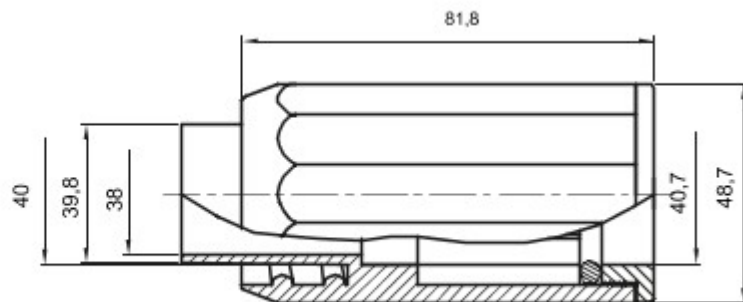

Nyomvonalai alkatrészek IP40 és IP67 védelemmel rendelkező merev védőcsővekhez.

Szín	Szürke RAL 7035	IP védetség szintje	IP65
Védőcső Ø (mm)	40	Spirális gégecső Ø (mm)	40
Alapanyag típusa	Halogénmentes a 60754-2 szabvány szerint	Elektronikai kód	21221

DIMENSIONAL

TECHNICAL SYMBOLOGY

IP65

STANDARDS/APPROVALS