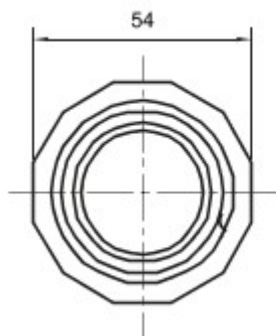

Nyomvonalai alkatrészek IP40 és IP67 védelemmel rendelkező merev védőcsővekhez.

Szín	Szürke RAL 7035	IP védetség szintje	IP65
Védőcső Ø (mm)	40	Spirális gégecső Ø (mm)	40
Alapanyag típusa	Halogénmentes a 60754-2 szabvány szerint	Elektronikai kód	21221

DIMENSIONAL

TECHNICAL SYMBOLOGY

IP65

STANDARDS/APPROVALS